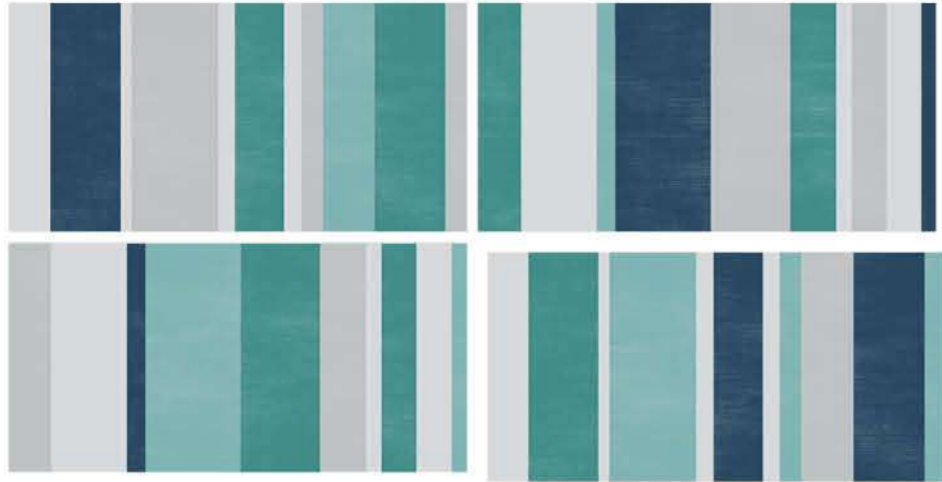

30x60

04-01-18-03-00-2446-0 Mono Justin 30x60