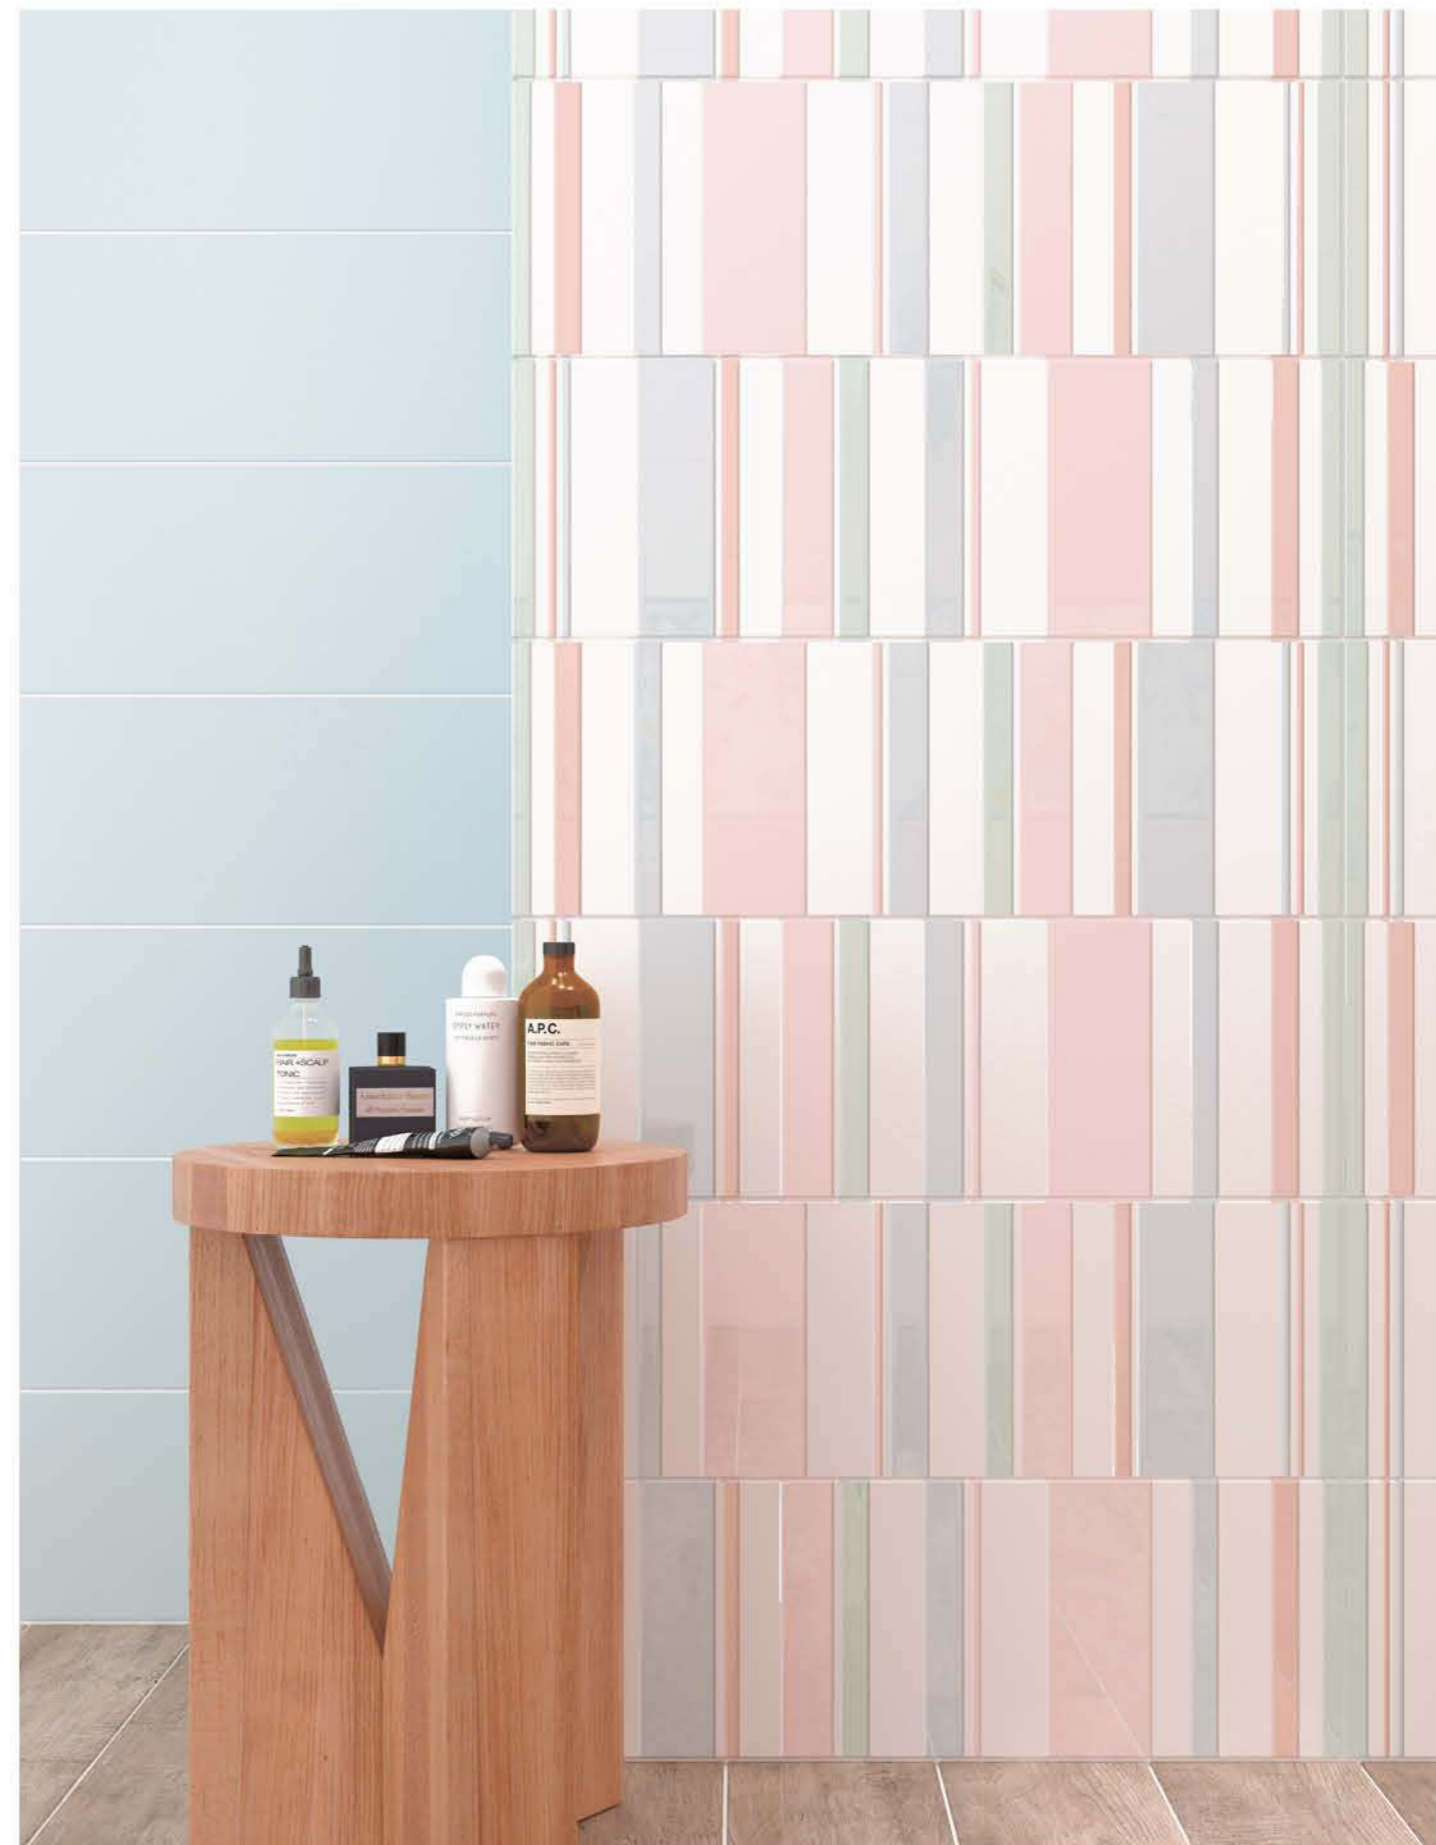

00-00-5-17-00-61-2419 Aurora Celeste 20x60
04-01-1-17-03-01-2426-0 Kimberly Line 20x60